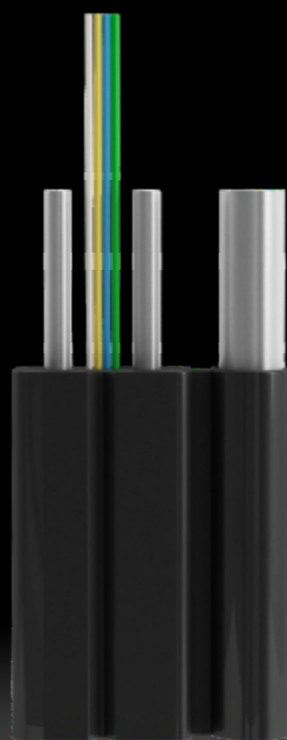

# ОПТИЧЕСКИЕ РЕШЕНИЯ ОТ ЗАВОДА "КОСТРОМАКАБЕЛЬ"

**КОСТРОМАКАБЕЛЬ**  
ПРОИЗВОДСТВО ОПТИЧЕСКОГО КАБЕЛЯ

ГАРАНТИЯ  
КАЧЕСТВА  
КАЖДОГО КИЛОМЕТРА

ДЛЯ МРО/МТР СБОРОК, КРУГЛЫЙ

ДРОП ПЛОСКИЙ

ДУПЛЕКС

ДРОП КРУГЛЫЙ

СИМПЛЕКС

FTTH С ВЫНОСНЫМ ЭЛЕМЕНТОМ

БРЕКАУТ

ДРОП БАБОЧКА

РАЙЗЕР

ПОДВЕСНОЙ С ВЫНОСНЫМ ЭЛЕМЕНТОМ

ДИСТРИБЬЮШН