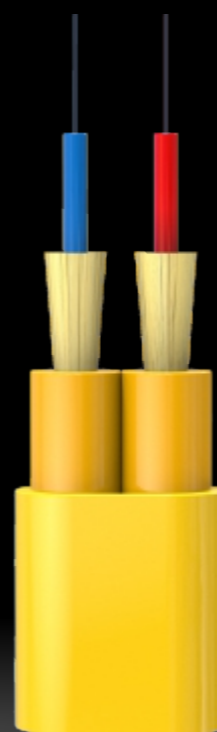

# ОПТИЧЕСКИЕ РЕШЕНИЯ ОТ ЗАВОДА "КОСТРОМАКАБЕЛЬ"

**КОСТРОМАКАБЕЛЬ**  
ПРОИЗВОДСТВО ОПТИЧЕСКОГО КАБЕЛЯ

ГАРАНТИЯ  
КАЧЕСТВА  
КАЖДОГО КИЛОМЕТРА

ДЛЯ МРО/МТР СБОРОК, КРУГЛЫЙ

ДРОП ПЛОСКИЙ

ДУПЛЕКС

ДРОП КРУГЛЫЙ

СИМПЛЕКС

FTTH С ВЫНОСНЫМ ЭЛЕМЕНТОМ

БРЕКАУТ

ДРОП БАБОЧКА

РАЙЗЕР

ПОДВЕСНОЙ С ВЫНОСНЫМ ЭЛЕМЕНТОМ

ДИСТРИБЬЮШН