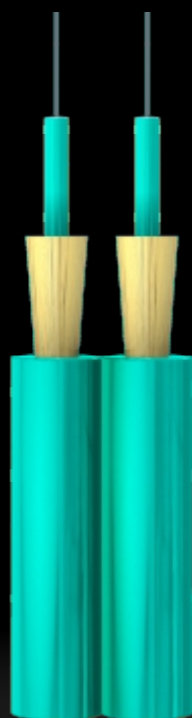

# ОПТИЧЕСКИЕ РЕШЕНИЯ ОТ ЗАВОДА "КОСТРОМАКАБЕЛЬ"

**КОСТРОМАКАБЕЛЬ**  
ПРОИЗВОДСТВО ОПТИЧЕСКОГО КАБЕЛЯ

ГАРАНТИЯ  
КАЧЕСТВА  
КАЖДОГО КИЛОМЕТРА

ДЛЯ МРО/МТР СБОРОК, КРУГЛЫЙ

ДРОП ПЛОСКИЙ

ДУПЛЕКС

ДРОП КРУГЛЫЙ

СИМПЛЕКС

FTTH С ВЫНОСНЫМ ЭЛЕМЕНТОМ

БРЕКАУТ

ДРОП БАБОЧКА

РАЙЗЕР

ПОДВЕСНОЙ С ВЫНОСНЫМ ЭЛЕМЕНТОМ

ДИСТРИБЬЮШН